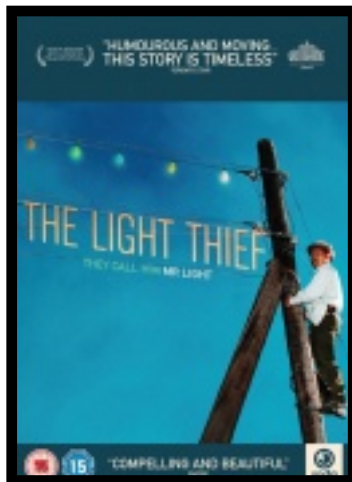

在这个信息爆炸的时代，人们对于知识的渴望和对谜题的热爱从未减退。7777788888，这个数字串不仅是一串简单的数字，它代表着一个全新的谜题平台的诞生。每日谜题全新上线，这个平台承诺为谜题爱好者提供一个挑战智力、激发思维的新天地。

这个平台的特色在于它的每日更新机制，每天都会有新的谜题上线，让爱好者们每天都有新的挑战。这些谜题覆盖了广泛的领域，从数学到逻辑，从语言到科学，每个谜题都是精心设计，旨在考验和提升参与者的智力水平。